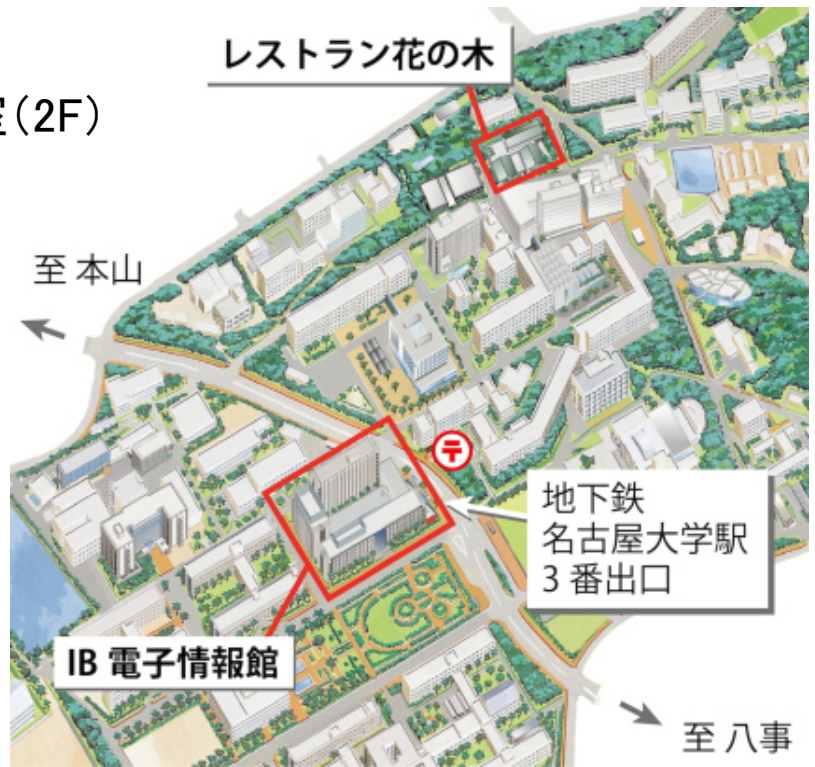

齋藤 弥八 教授 最終講義の会場案内

日時:2018年3月16日(金)

最終講義

IB電子情報館大講義室(2F)

15:30より

(受付は15:00より)

記念パーティ

レストラン花の木

18:00より

(受付は17:30より)

会費:¥4000

(学生¥2500)

IB電子情報館までのアクセス

- 1.地下鉄名城線「名古屋大学」駅下車
- 2.地下鉄を降りたら③番出口へ向かう
- 3.エスカレーターor階段で地上へ
- 4.「西地区連絡道路」の方(左)に曲がる
- 5.階段を登る
- 6.IB館の入り口

パーティー会場案内図

- ① IB電子情報館を出てピロティを横切り、「名大北」交差点の横断歩道を渡る。
- ①' 会場に直接来られる場合: 地下鉄3番出口より外に出、「名大北」交差点の横断歩道を渡る。
- ② 左手にES総合館を見ながら直進。
- ③ ES総合館を越したら角を左折し、直進。突当りを右折。
- ④ Books フロンテ、ダイニング フォレストを越し、左手の建物(グリーン・サロン東山)の入口より会場へ。